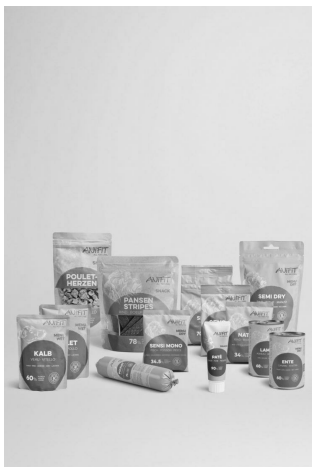

Dog Sets

SET DI PROVA PER CANI M-L

N° Art.	Denominazione / quantità	Prezzo in CHF
1055	Set di prova cane M-L	CHF 70.60

Fai assaggiare al tuo cane il cibo naturale ANiFiT per cani di taglia M-L. Ordina un pratico set di prova con cibo umido, cibo secco e leccornie per il tuo cane.

L'immagine sopra è un esempio, il contenuto corretto è elencato qui sotto:

- 1 x Barattolo agnello 400g
- 1 x Barattolo anatra 400g
- 1 x Pouch vitello 300g
- 1 x Pouch pollo 300g
- 1 x Salsiccia pollo 400g
- 1 x Sensitive 60g
- 1 x Nature 80g
- 1 x Olymp 80g
- 1 x Semi Dry pollo 200g
- 1 x Semi Dry manzo 200g
- 1 x Sensi Mono 80g
- 1 x Pansen Stripes 200g
- 1 x Paté
- 1 x Cuori di pollo 35g
- 1 x Grande borsa in cotone
- 1 x Flyer Set di prova